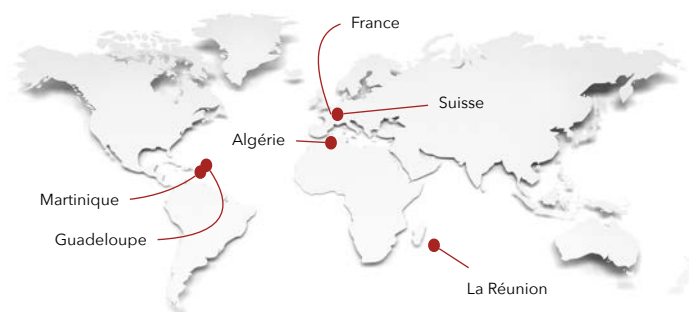

La présence de nos clients

Dowe Concept & Co. SARL au capital de 1.200 € - RCS ST DENIS 790 944 870